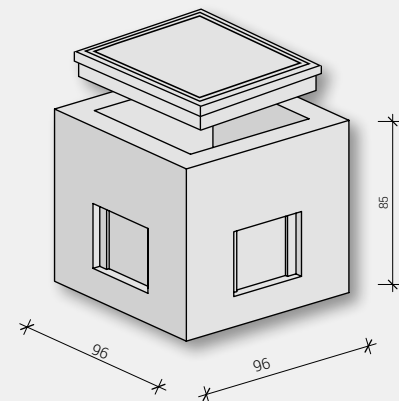

## FUCHS Kleinschacht KS 70 H 70

Schacht-Innenmaße: 70 x 70 x 70 cm

Wanddicke (WD): 13 cm

Lieferwerk:

FUCHS Zeithain

Schacht-Außenmaße: 96 x 96 x 85 cm

FUCHS Dorsten

### Bestehend aus

	Gewicht
<b>Beton-Guss-Abdeckung</b> mit Deckel ohne Lüftung, Klasse B	181,00 kg
<b>Schachtkörper</b> monolithisch mit vier verblendeten Aussparungen (46 x 33 cm) mit Sickerloch	830,00 kg
<b>Gesamt</b>	1.011,00 kg

Artikelnummer	Produktbezeichnung	Maße i. L. L/B/H cm	Gewicht kg	
<b>Kleinschacht Schachtabdeckung</b>				
X-0117-0077	Beton-Guss-Abdeckung mit Deckel o. Lüftung	Kl. B	70 / 70	181,00
X-0117-0109	Beton-Guss-Abdeckung mit Deckel o. Lüftung	Kl. D	70 / 70	228,00
<i>Das komplette Angebot an Schachtabdeckungen siehe hinten</i>				
<b>Kleinschacht Grundkörper</b>				
X-1006-001	Schachtkörper	70 / 70 / 70	830,00	
<b>Ergänzungsteile</b>				
X-1003-050	Ausgleichsrahmen	70 / 70 / 9	75,00	
X-1003-051	Ausgleichsrahmen	70 / 70 / 11,5	100,00	
X-1003-052	Ausgleichsrahmen	70 / 70 / 14	125,00	
X-1003-053	Ausgleichsrahmen	70 / 70 / 16,5	150,00	
X-1003-054	Ausgleichsrahmen	70 / 70 / 20	200,00	
X-1003-055	Ausgleichsrahmen	70 / 70 / 24	220,00	
X-1003-056	Ausgleichsrahmen	70 / 70 / 40	380,00	
<b>Zubehör mehr Auswahl siehe hinten</b>				
X-0116-0138	Kabeleinführungsplatte 46 x 32	6 x DN 110	0,50	