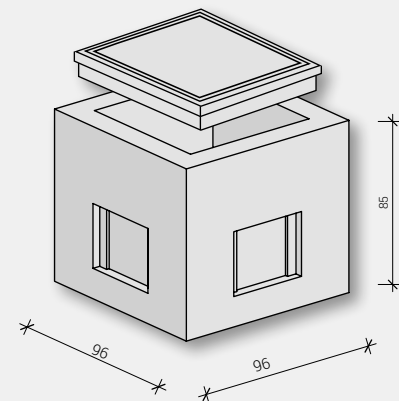

Kabelschächte & Schachtabdeckungen

Fertigteilwerke

FUCHS Kleinschacht KS 70 H 70

Schacht-Innenmaße: 70 x 70 x 70 cm

Wanddicke (WD): 13 cm

Lieferwerk:

FUCHS Zeithain

Schacht-Außenmaße: 96 x 96 x 85 cm

FUCHS Dorsten

Bestehend aus

	Gewicht	Preis
Beton-Guss-Abdeckung mit Deckel ohne Lüftung, Klasse B	181,00 kg	245,00 €
Schachtkörper monolithisch mit vier verblendeten Aussparungen (46 x 33 cm) mit Sickerloch	830,00 kg	235,00 €
Gesamt	1.011,00 kg	480,00 €

Artikelnummer	Produktbezeichnung	Maße i. L. L/B/H cm	Gewicht kg	
Kleinschacht Schachtabdeckung				
X-0117-0077	Beton-Guss-Abdeckung mit Deckel o. Lüftung	Kl. B	70 / 70	181,00
X-0117-0109	Beton-Guss-Abdeckung mit Deckel o. Lüftung	Kl. D	70 / 70	228,00
<i>Das komplette Angebot an Schachtabdeckungen siehe hinten</i>				
Kleinschacht Grundkörper				
X-1006-001	Schachtkörper	70 / 70 / 70	830,00	
Ergänzungsteile				
X-1003-050	Ausgleichsrahmen	70 / 70 / 9	75,00	
X-1003-051	Ausgleichsrahmen	70 / 70 / 11,5	100,00	
X-1003-052	Ausgleichsrahmen	70 / 70 / 14	125,00	
X-1003-053	Ausgleichsrahmen	70 / 70 / 16,5	150,00	
X-1003-054	Ausgleichsrahmen	70 / 70 / 20	200,00	
X-1003-055	Ausgleichsrahmen	70 / 70 / 24	220,00	
X-1003-056	Ausgleichsrahmen	70 / 70 / 40	380,00	
Zubehör mehr Auswahl siehe hinten				
X-0116-0138	Kabeleinführungsplatte 46 x 32	6 x DN 110	0,50	