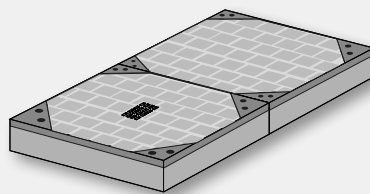

FUCHS Sonder-Schachtabdeckungen

Einstieg 140 / 70

Rahmen aus Stahl verzinkt bzw. Guss

Deckel aus Beton-Stahl oder Guss

Verzinkter Stahl ohne / mit Lüftung

Schachtabdeckung
mit einer / ohne Lüftung
lichte Weite 140 / 70 cm
mit 2 Deckel

Verzinkter Stahl, auspflasterbar ohne / mit Lüftung

Schachtabdeckung
mit einer / ohne Lüftung
lichte Weite 140 / 70 cm
mit 2 Deckel

Guss-Abdeckung, diagonal geteilt mit Betonumrandung

Schachtabdeckung
ohne Lüftung
lichte Weite 140 / 70 cm
mit zwei Deckeln