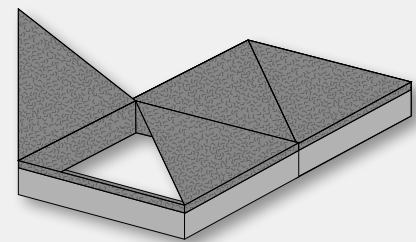

FUCHS Sonder-Schachtabdeckungen

Einstieg 140 / 70

Rahmen aus Stahl verzinkt bzw. Guss

Deckel aus Beton-Stahl oder Guss

Verzinkter Stahl ohne / mit Lüftung

Schachtabdeckung
mit einer / ohne Lüftung
lichte Weite 140 / 70 cm
mit 2 Deckel

Verzinkter Stahl, auspflasterbar ohne / mit Lüftung

Schachtabdeckung
mit einer / ohne Lüftung
lichte Weite 140 / 70 cm
mit 2 Deckel

Guss-Abdeckung, diagonal geteilt mit Betonumrandung

Schachtabdeckung
ohne Lüftung
lichte Weite 140 / 70 cm
mit zwei Deckeln