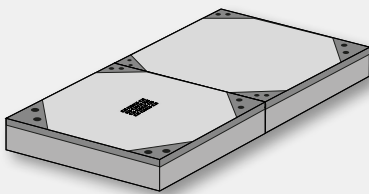

FUCHS Sonder-Schachtabdeckungen

Einstieg 140 / 70

Rahmen aus Stahl verzinkt bzw. Guss

Deckel aus Beton-Stahl oder Guss

Verzinkter Stahl ohne / mit Lüftung

Schachtabdeckung
mit einer / ohne Lüftung
lichte Weite 140 / 70 cm
mit 2 Deckel

Verzinkter Stahl, auspflasterbar ohne / mit Lüftung

Schachtabdeckung
mit einer / ohne Lüftung
lichte Weite 140 / 70 cm
mit 2 Deckel

Guss-Abdeckung, diagonal geteilt mit Betonumrandung

Schachtabdeckung
ohne Lüftung
lichte Weite 140 / 70 cm
mit zwei Deckeln